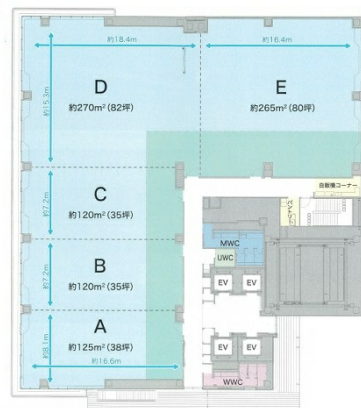

明治安田生命広島ビル 8階272坪

広島県広島市中区袋町4-25

物件MAP

賃貸条件	
月額賃料	相談
坪数	272坪
坪単価	相談
共益費	賃料に含む
礼金	無し
敷金（保証金）	12ヶ月
階数	8階
入居可能日	2025年2月

ビル情報	
所在地	広島県広島市中区袋町4-25
最寄り駅	広電1系統(宇品線) 本通駅 徒歩2分 広電1系統(宇品線) 袋町駅 徒歩3分 広電1系統(宇品線) 紙屋町東駅 徒歩6分
エリア	広島市中区エリア
竣工	2025年1月
耐震	新耐震基準
階数	地上14階 地下1階
用途	事務所
構造	S造、一部SRC造

設備情報	
エレベーター	4基
空調	個別空調
OAフロア	OAフロア
基準階天井高	2,800mm
光ファイバー	有り
トイレ	男女別・室外
セキュリティ	有り
駐車場	有り