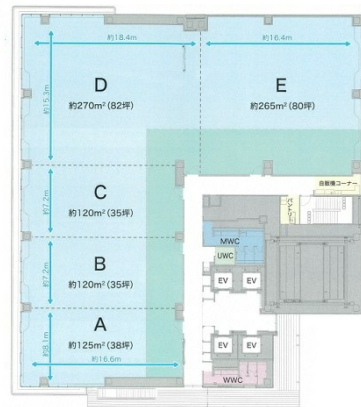

## 物件MAP

賃貸条件	
月額賃料	相談
坪数	272坪
坪単価	相談
共益費	賃料に含む
礼金	無し
敷金（保証金）	12ヶ月
階数	8階
入居可能日	2025年2月

ビル情報	
所在地	広島県広島市中区袋町4-25
最寄り駅	広電1系統(宇品線) 本通駅 徒歩2分 広電1系統(宇品線) 袋町駅 徒歩3分 広電1系統(宇品線) 紙屋町東駅 徒歩6分
エリア	広島市中区エリア
竣工	2025年1月
耐震	新耐震基準
階数	地上14階 地下1階
用途	事務所
構造	S造、一部SRC造

設備情報	
エレベーター	4基
空調	個別空調
OAフロア	OAフロア
基準階天井高	2,800mm
光ファイバー	有り
トイレ	男女別・室外
セキュリティ	有り
駐車場	有り

事務所移転の簡単検索サイト

Quick Service

クイックサービス

明治安田生命広島ビル 8階272坪 広島県広島市中区袋町4-25

広島市中区エリア（ビルID：0058596）の賃貸オフィス

貸事務所・レンタルオフィス・オフィス移転ならQuickService