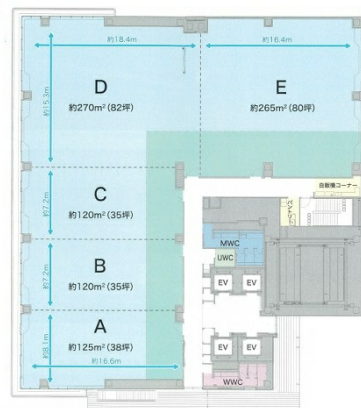

## 物件MAP

賃貸条件	
月額賃料	相談
坪数	272坪
坪単価	相談
共益費	賃料に含む
礼金	無し
敷金（保証金）	12ヶ月
階数	7階
入居可能日	2025年2月

ビル情報	
所在地	広島県広島市中区袋町4-25
最寄り駅	広電1系統(宇品線) 本通駅 徒歩2分 広電1系統(宇品線) 袋町駅 徒歩3分 広電1系統(宇品線) 紙屋町東駅 徒歩6分
エリア	広島市中区エリア
竣工	2025年1月
耐震	新耐震基準
階数	地上14階 地下1階
用途	事務所
構造	S造、一部SRC造

設備情報	
エレベーター	4基
空調	個別空調
OAフロア	OAフロア
基準階天井高	2,800mm
光ファイバー	有り
トイレ	男女別・室外
セキュリティ	有り
駐車場	有り