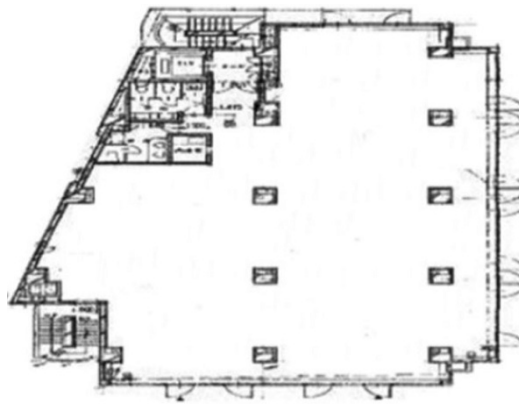

## 物件MAP

賃貸条件	
坪数	100.74坪
階数	3階
入居可能日	

ビル情報	
所在地	東京都荒川区西日暮里5-21-7
最寄り駅	JR山手線 西日暮里駅 徒歩1分 JR京浜東北線 西日暮里駅 徒歩1分
エリア	その他東京
竣工	要確認
耐震	
階数	地上階
用途	事務所/店舗
構造	

設備情報	
エレベーター	
空調	個別空調
OAフロア	
基準階天井高	
光ファイバー	
トイレ	
セキュリティ	
駐車場	