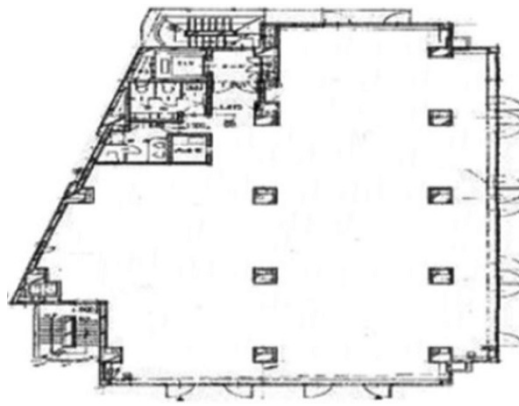

プルミエールビル 3階100.74坪

東京都荒川区西日暮里5-21-7

物件MAP

賃貸条件	
坪数	100.74坪
階数	3階
入居可能日	

ビル情報	
所在地	東京都荒川区西日暮里5-21-7
最寄り駅	JR山手線 西日暮里駅 徒歩1分 JR京浜東北線 西日暮里駅 徒歩1分
エリア	その他東京
竣工	要確認
耐震	
階数	地上階
用途	事務所/店舗
構造	

設備情報	
エレベーター	
空調	個別空調
OAフロア	
基準階天井高	
光ファイバー	
トイレ	
セキュリティ	
駐車場	