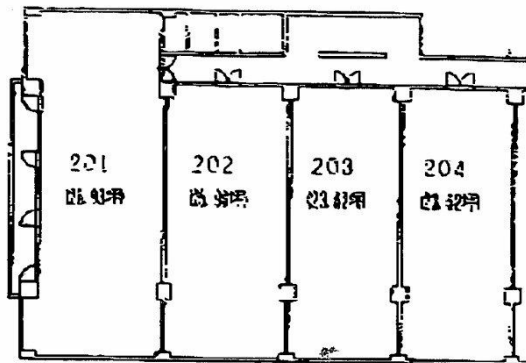

# プレジデント光ヶ丘 2階23.63坪

広島県広島市東区光町1-8-20

## 物件MAP

賃貸条件	
坪数	23.63坪
階数	2階 (205)
入居可能日	
ビル情報	
所在地	広島県広島市東区光町1-8-20
最寄り駅	広電2系統(宮島線) 広島駅 徒歩5分 広電2系統(宮島線) 猿猴橋町駅 徒歩10分 広電2系統(宮島線) 的場町駅 徒歩14分
エリア	広島市東区エリア
竣工	1973年12月
耐震	旧耐震基準
階数	地上10階
用途	事務所
構造	SRC造
設備情報	
エレベーター	1基
空調	個別空調
OAフロア	OAフロア
基準階天井高	
光ファイバー	有り
トイレ	男女別・室外
セキュリティ	無し
駐車場	有り