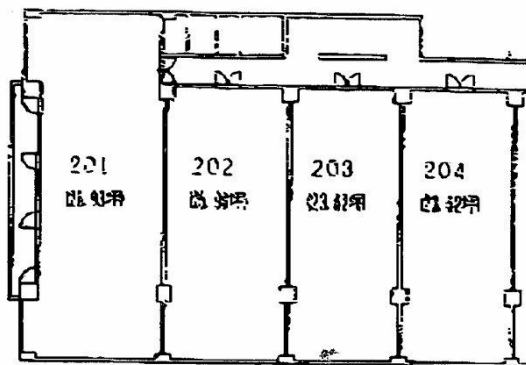

プレジデント光ヶ丘 2階23.63坪

広島県広島市東区光町1-8-20

物件MAP

賃貸条件	
坪数	23.63坪
階数	2階 (205)
入居可能日	
ビル情報	
所在地	広島県広島市東区光町1-8-20
最寄り駅	広電2系統(宮島線) 広島駅 徒歩5分 広電2系統(宮島線) 猿猴橋町駅 徒歩10分 広電2系統(宮島線) 的場町駅 徒歩14分
エリア	広島市東区エリア
竣工	1973年12月
耐震	旧耐震基準
階数	地上10階
用途	事務所
構造	SRC造
設備情報	
エレベーター	1基
空調	個別空調
OAフロア	OAフロア
基準階天井高	
光ファイバー	有り
トイレ	男女別・室外
セキュリティ	無し
駐車場	有り