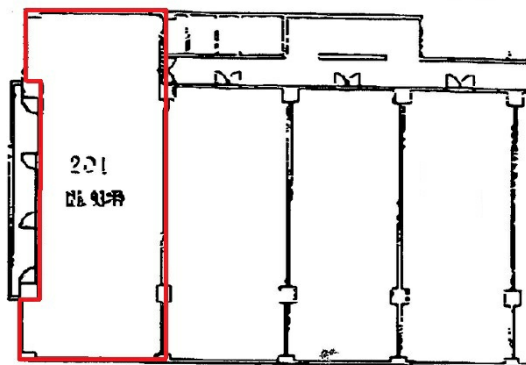

# プレジデント光ヶ丘 2階33.27坪

広島県広島市東区光町1-8-20

## 物件MAP

賃貸条件	
月額賃料	253,000円 (税別)
坪数	33.27坪
坪単価	7,604円 (税別)
共益費	10,000円
礼金	1ヶ月
敷金 (保証金)	6ヶ月
階数	2階 (201)
入居可能日	即日

ビル情報	
所在地	広島県広島市東区光町1-8-20
最寄り駅	広電2系統(宮島線) 広島駅 徒歩5分 広電2系統(宮島線) 猿猴橋町駅 徒歩10分 広電2系統(宮島線) 的場町駅 徒歩14分
エリア	広島市東区エリア
竣工	1973年12月
耐震	旧耐震基準
階数	地上10階
用途	事務所
構造	SRC造