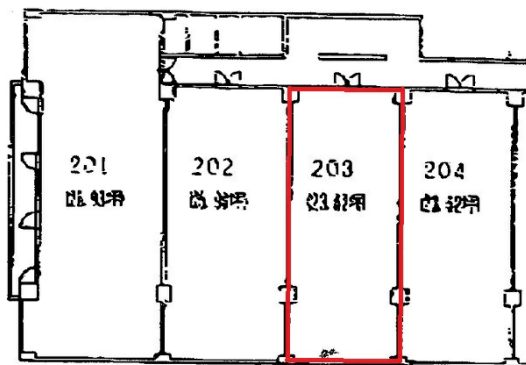

プレジデント光ヶ丘 2階23.61坪

広島県広島市東区光町1-8-20

物件MAP

賃貸条件	
月額賃料	132,000円 (税別)
坪数	23.61坪
坪単価	5,591円 (税別)
共益費	10,000円
礼金	1ヶ月
敷金 (保証金)	6ヶ月
階数	2階 (203)
入居可能日	即日

ビル情報	
所在地	広島県広島市東区光町1-8-20
最寄り駅	広電2系統(宮島線) 広島駅 徒歩5分 広電2系統(宮島線) 猿猴橋町駅 徒歩10分 広電2系統(宮島線) 的場町駅 徒歩14分
エリア	広島市東区エリア
竣工	1973年12月
耐震	旧耐震基準
階数	地上10階
用途	事務所
構造	SRC造