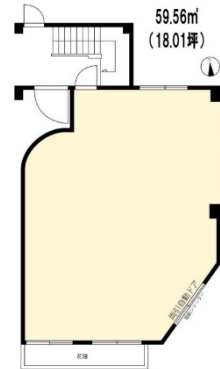

田中ビル 1階18.01坪

東京都江東区東陽3-16-12

No Image

物件MAP

賃貸条件	
月額賃料	250,000円 (税別)
坪数	18.01坪
坪単価	13,881円 (税別)
共益費	無し
礼金	1ヶ月
敷金 (保証金)	6ヶ月
階数	1階
入居可能日	相談

ビル情報	
所在地	東京都江東区東陽3-16-12
最寄り駅	東京メトロ東西線 東陽町駅 徒歩6分 東京メトロ東西線 木場駅 徒歩5分
エリア	
竣工	1992年1月
耐震	新耐震基準
階数	地上5階
用途	事務所/店舗
構造	RC造

設備情報	
エレベーター	
空調	無し
OAフロア	スケルトン
基準階天井高	
光ファイバー	有り
トイレ	無し
セキュリティ	有り
駐車場	無し