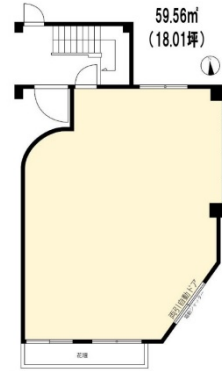

田中ビル 1階18.01坪

東京都江東区東陽3-16-12

物件MAP

賃貸条件	
月額賃料	250,000円 (税別)
坪数	18.01坪
坪単価	13,881円 (税別)
共益費	無し
礼金	1ヶ月
敷金 (保証金)	6ヶ月
階数	1階
入居可能日	相談

ビル情報	
所在地	東京都江東区東陽3-16-12
最寄り駅	東京メトロ東西線 東陽町駅 徒歩6分 東京メトロ東西線 木場駅 徒歩5分
エリア	
竣工	1992年1月
耐震	新耐震基準
階数	地上5階
用途	事務所/店舗
構造	RC造

設備情報	
エレベーター	
空調	無し
OAフロア	スケルトン
基準階天井高	
光ファイバー	有り
トイレ	無し
セキュリティ	有り
駐車場	無し

事務所移転の簡単検索サイト

田中ビル 1階18.01坪 東京都江東区東陽3-16-12

(ビルID: 0058585) の賃貸オフィス

貸事務所・レンタルオフィス・オフィス移転ならQuickService

物件詳細はこちらから

 0120-55-2620

【受付時間】平日9:30~18:30