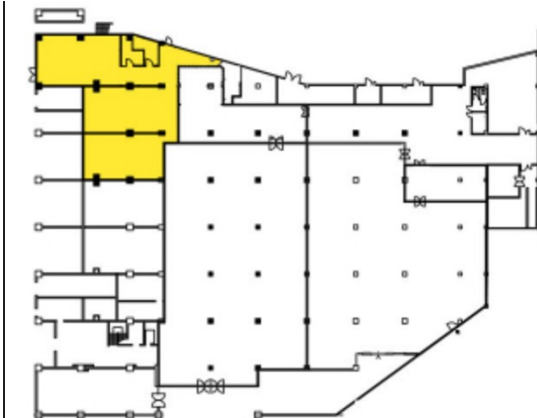

いずみプラザ東戸塚 1階74.9坪

神奈川県横浜市戸塚区平戸5-1-8

物件MAP

賃貸条件	
月額賃料	374,500円 (税別)
坪数	74.9坪
坪単価	5,000円 (税別)
共益費	賃料に含む
礼金	1ヶ月
敷金 (保証金)	2ヶ月
階数	1階
入居可能日	相談

ビル情報	
所在地	神奈川県横浜市戸塚区平戸5-1-8
最寄り駅	JR横須賀線 東戸塚駅 徒歩22分 JR湘南新宿ライン 東戸塚駅 徒歩22分
エリア	その他神奈川
竣工	1981年11月
耐震	旧耐震基準
階数	地上7階 地下1階
用途	事務所/倉庫・工場
構造	RC造

設備情報	
エレベーター	
空調	
OAフロア	
基準階天井高	
光ファイバー	調査中
トイレ	男女別・室内
セキュリティ	調査中
駐車場	

事務所移転の簡単検索サイト

Quick Service

クイックサービス

いずみプラザ東戸塚 1階74.9坪 神奈川県横浜市戸塚区平戸5-1-8

その他神奈川 (ビルID: 0058583) の賃貸オフィス

貸事務所・レンタルオフィス・オフィス移転なら**QuickService**