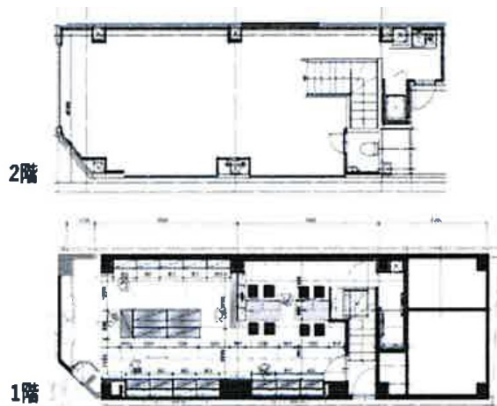

# 打越池田ビル 1階34.89坪

東京都中野区中野5-67-9

## 物件MAP

賃貸条件	
月額賃料	2,200,000円 (税別)
坪数	34.89坪
坪単価	63,055円 (税別)
共益費	無し
礼金	2ヶ月
敷金 (保証金)	10ヶ月
階数	1階 (1F-2Fセット貸し)
入居可能日	即日

ビル情報	
所在地	東京都中野区中野5-67-9
最寄り駅	JR中央・総武線 中野駅 徒歩2分 東京メトロ東西線 中野駅 徒歩2分
エリア	その他東京
竣工	要確認
耐震	調査中
階数	地上2階
用途	店舗
構造	S造