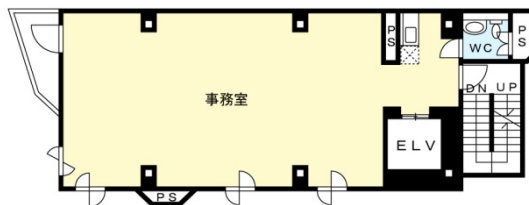

梅澤ビル 6階21.1坪

東京都文京区後楽1-1-15

物件MAP

賃貸条件	
月額賃料	250,000円 (税別)
坪数	21.1坪
坪単価	11,848円 (税別)
共益費	無し
礼金	1ヶ月
敷金 (保証金)	6.6ヶ月
階数	6階
入居可能日	即日

ビル情報	
所在地	東京都文京区後楽1-1-15
最寄り駅	JR中央・総武線 水道橋駅 徒歩2分 東京メトロ丸ノ内線 後楽園駅 徒歩11分
エリア	その他文京区
竣工	1987年3月
耐震	新耐震基準
階数	地上6階
用途	事務所/店舗
構造	SRC造

設備情報	
エレベーター	1基
空調	
OAフロア	
基準階天井高	
光ファイバー	
トイレ	男女共用・室外
セキュリティ	無し
駐車場	

事務所移転の簡単検索サイト

梅澤ビル 6階21.1坪 東京都文京区後楽1-1-15

その他文京区 (ビルID: 0058575) の賃貸オフィス

クイックサービス

貸事務所・レンタルオフィス・オフィス移転ならQuickService

物件詳細はこちらから

 0120-55-2620