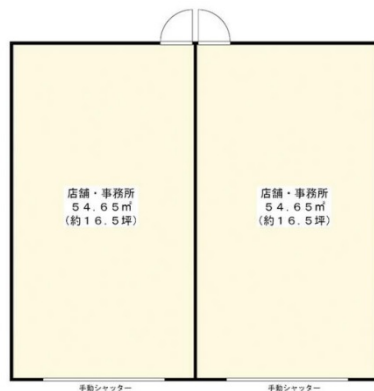

山宝ビル 1階33.06坪

千葉県浦安市美浜3-26-12

物件MAP

賃貸条件	
坪数	33.06坪
階数	1階
入居可能日	即日
ビル情報	
所在地	千葉県浦安市美浜3-26-12
最寄り駅	JR京葉線 新浦安駅 徒歩7分
エリア	浦安・幕張エリア
竣工	2017年12月
耐震	新耐震基準
階数	地上2階
用途	店舗
構造	木造
設備情報	
エレベーター	
空調	無し
OAフロア	スケルトン
基準階天井高	
光ファイバー	有り
トイレ	無し
セキュリティ	無し
駐車場	無し

事務所移転の簡単検索サイト

Quick Service

クイックサービス

山宝ビル 1階33.06坪 千葉県浦安市美浜3-26-12

浦安・幕張エリア（ビルID：0058571）の賃貸オフィス

貸事務所・レンタルオフィス・オフィス移転なら**QuickService**

物件詳細はこちらから

0120-55-2620