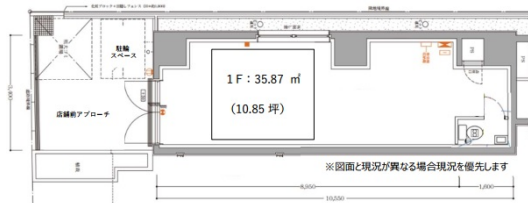

# オープンレジデンス千代田外神田 1階10.58坪

東京都千代田区外神田5-6-2

## 物件MAP

賃貸条件	
月額賃料	309,091円 (税別)
坪数	10.58坪
坪単価	29,215円 (税別)
共益費	賃料に含む
礼金	1ヶ月
敷金 (保証金)	6ヶ月
階数	1階 (申込有)
入居可能日	即日

ビル情報	
所在地	東京都千代田区外神田5-6-2
最寄り駅	JR山手線 御徒町駅 徒歩7分 JR京浜東北線 秋葉原駅 徒歩8分
エリア	岩本町・秋葉原エリア
竣工	2022年4月
耐震	新耐震基準
階数	地上13階
用途	事務所/店舗
構造	RC造