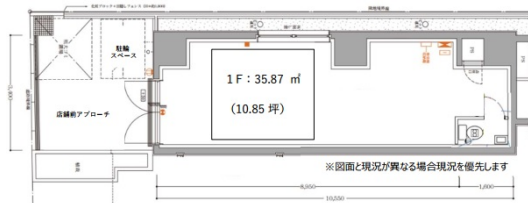

オープンレジデンス千代田外神田 1階10.58坪

東京都千代田区外神田5-6-2

物件MAP

賃貸条件	
月額賃料	309,091円 (税別)
坪数	10.58坪
坪単価	29,215円 (税別)
共益費	賃料に含む
礼金	1ヶ月
敷金 (保証金)	6ヶ月
階数	1階 (申込有)
入居可能日	即日

ビル情報	
所在地	東京都千代田区外神田5-6-2
最寄り駅	JR山手線 御徒町駅 徒歩7分 JR京浜東北線 秋葉原駅 徒歩8分
エリア	岩本町・秋葉原エリア
竣工	2022年4月
耐震	新耐震基準
階数	地上13階
用途	事務所/店舗
構造	RC造

設備情報	
エレベーター	
空調	
OAフロア	
基準階天井高	
光ファイバー	
トイレ	
セキュリティ	
駐車場	

事務所移転の簡単検索サイト **Quick Service** クイックサービス

オープンレジデンス千代田外神田 1階10.58坪 東京都千代田区外神田5-6-2
岩本町・秋葉原エリア (ビルID: 0058566) の賃貸オフィス
貸事務所・レンタルオフィス・オフィス移転なら**QuickService**