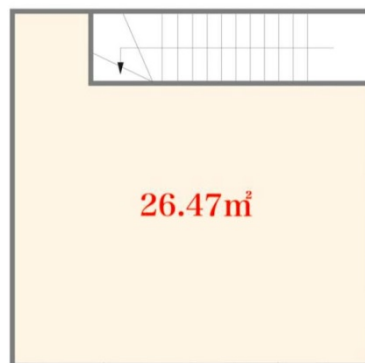

1/3rd Residence秋葉原11 1階8坪

東京都千代田区外神田6-16-7

物件MAP

賃貸条件	
月額賃料	370,000円 (税別)
坪数	8坪
坪単価	46,250円 (税別)
共益費	賃料に含む
礼金	1ヶ月
敷金 (保証金)	4ヶ月
階数	1階 (先行有)
入居可能日	相談

ビル情報	
所在地	東京都千代田区外神田6-16-7
最寄り駅	東京メトロ銀座線 末広町駅 徒歩2分 JR山手線 御徒町駅 徒歩4分 東京メトロ千代田線 湯島駅 徒歩5分
エリア	岩本町・秋葉原エリア
竣工	2021年
耐震	新耐震基準
階数	地上3階
用途	事務所/店舗
構造	RC造