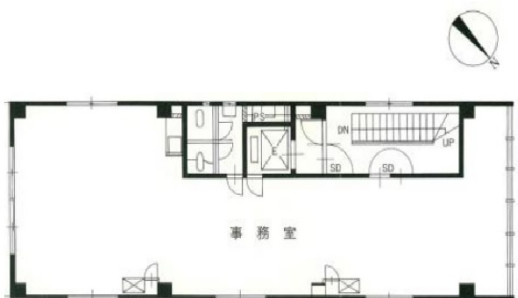

# 中西ビル 4階35坪

東京都中央区日本橋小舟町11-8

## 物件MAP

賃貸条件	
月額賃料	385,000円 (税別)
坪数	35坪
坪単価	11,000円 (税別)
共益費	無し
礼金	2ヶ月
敷金 (保証金)	6ヶ月
階数	4階
入居可能日	即日

ビル情報	
所在地	東京都中央区日本橋小舟町11-8
最寄り駅	JR総武本線 新日本橋駅 徒歩4分 東京メトロ半蔵門線 三越前駅 徒歩5分 東京メトロ銀座線 三越前駅 徒歩5分 東京メトロ日比谷線 人形町駅 徒歩5分 都営浅草線 人形町駅 徒歩5分
エリア	人形町・小伝馬町・馬喰町エリア
竣工	1975年5月
耐震	旧耐震基準
階数	地上7階
用途	事務所
構造	SRC造

設備情報	
エレベーター	1基
空調	個別空調
OAフロア	調査中
基準階天井高	
光ファイバー	有り
トイレ	男女別・室内
セキュリティ	有り
駐車場	無し

事務所移転の簡単検索サイト

**Quick Service**

クイックサービス

中西ビル 4階35坪 東京都中央区日本橋小舟町11-8

人形町・小伝馬町・馬喰町エリア (ビルID: 0058555) の賃貸オフィス

貸事務所・レンタルオフィス・オフィス移転なら**QuickService**