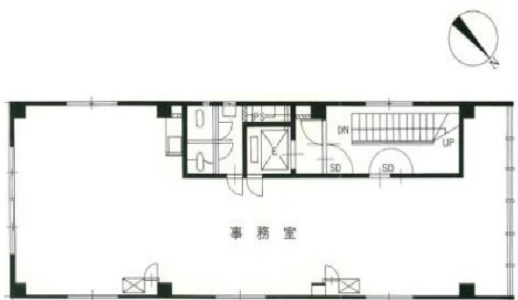

## 物件MAP

賃貸条件	
坪数	35坪
階数	3階
入居可能日	

ビル情報	
所在地	東京都中央区日本橋小舟町11-8
最寄り駅	JR総武本線 新日本橋駅 徒歩4分 東京メトロ半蔵門線 三越前駅 徒歩5分 東京メトロ銀座線 三越前駅 徒歩5分 東京メトロ日比谷線 人形町駅 徒歩5分 都営浅草線 人形町駅 徒歩5分
エリア	人形町・小伝馬町・馬喰町エリア
竣工	1975年5月
耐震	旧耐震基準
階数	地上7階
用途	事務所
構造	SRC造

設備情報	
エレベーター	1基
空調	個別空調
OAフロア	
基準階天井高	
光ファイバー	有り
トイレ	男女別・室内
セキュリティ	有り
駐車場	無し

事務所移転の簡単検索サイト

Quick Service

クイックサービス

中西ビル 3階35坪 東京都中央区日本橋小舟町11-8

人形町・小伝馬町・馬喰町エリア (ビルID: 0058555) の賃貸オフィス

貸事務所・レンタルオフィス・オフィス移転ならQuickService