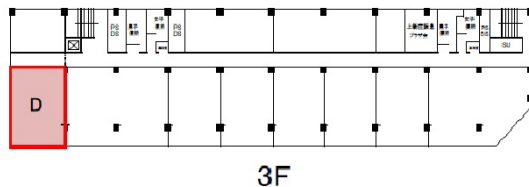

上新庄阪急ビル 3階24.45坪

大阪府大阪市東淀川区上新庄2-431-1

物件MAP

賃貸条件	
月額賃料	307,000円 (税別)
坪数	24.45坪
坪単価	12,556円 (税別)
共益費	29,496円
礼金	無し
敷金 (保証金)	15ヶ月
階数	3階
入居可能日	相談

ビル情報	
所在地	大阪府大阪市東淀川区上新庄2-431-1
最寄り駅	阪急京都本線 上新庄駅 徒歩1分
エリア	その他大阪
竣工	1978年11月
耐震	
階数	地上4階
用途	事務所
構造	

設備情報	
エレベーター	
空調	個別空調
OAフロア	
基準階天井高	
光ファイバー	
トイレ	男女共用・室外
セキュリティ	
駐車場	

事務所移転の簡単検索サイト 上新庄阪急ビル 3階24.45坪 大阪府大阪市東淀川区上新庄2-431-1

その他大阪 (ビルID: 0058550) の賃貸オフィス

貸事務所・レンタルオフィス・オフィス移転ならQuickService

物件詳細はこちらから

 0120-55-2620