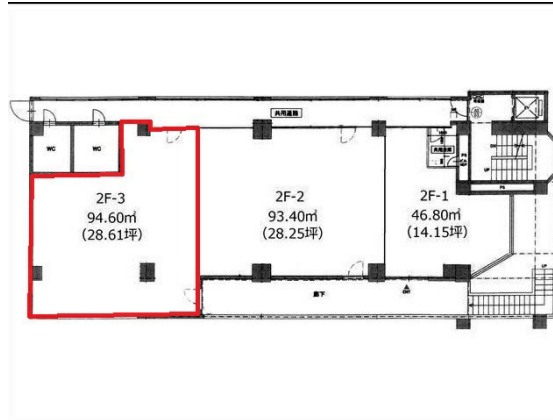

とわたビル 2階28.61坪

福岡県福岡市南区大橋1-14-2

物件MAP

賃貸条件	
月額賃料	286,100円 (税別)
坪数	28.61坪
坪単価	10,000円 (税別)
共益費	賃料に含む
礼金	無し
敷金 (保証金)	6ヶ月
階数	2階 (2F-3)
入居可能日	即日

ビル情報	
所在地	福岡県福岡市南区大橋1-14-2
最寄り駅	西鉄天神大牟田線 大橋駅 徒歩1分 JR鹿児島本線 竹下駅 徒歩17分
エリア	福岡市その他エリア
竣工	1984年10月
耐震	新耐震基準
階数	地上6階
用途	事務所
構造	RC造

設備情報	
エレベーター	1基
空調	
OAフロア	スケルトン
基準階天井高	
光ファイバー	調査中
トイレ	男女別・室外
セキュリティ	有り
駐車場	