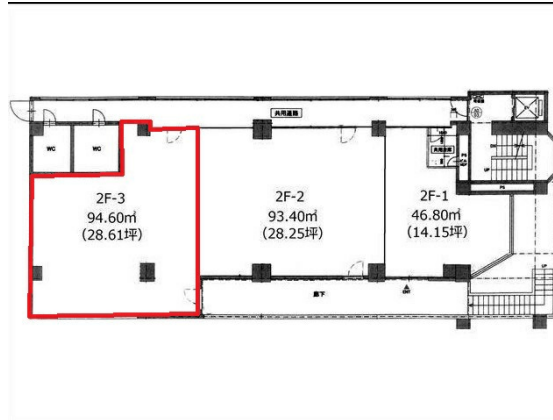

## 物件MAP

| 賃貸条件     |               |
|----------|---------------|
| 月額賃料     | 286,100円 (税別) |
| 坪数       | 28.61坪        |
| 坪単価      | 10,000円 (税別)  |
| 共益費      | 賃料に含む         |
| 礼金       | 無し            |
| 敷金 (保証金) | 6ヶ月           |
| 階数       | 2階 (2F-3)     |
| 入居可能日    | 即日            |