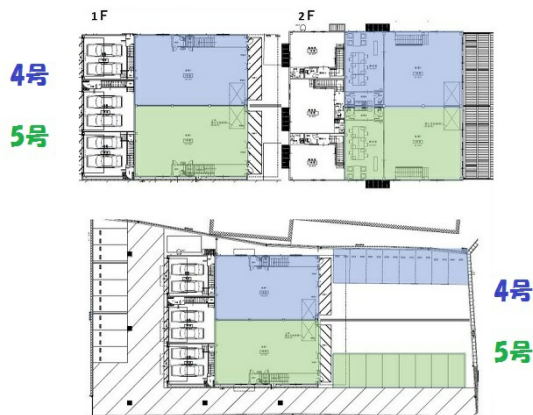

オフィスパレア久留米V 1階86.22坪

福岡県久留米市御井旗崎5-1-18

物件MAP

賃貸条件	
月額賃料	560,000円(税別)
坪数	86.22坪
坪単価	6,495円(税別)
共益費	賃料に含む
礼金	無し
敷金(保証金)	6ヶ月
階数	1階(4号 倉庫側)
入居可能日	即日

ビル情報	
所在地	福岡県久留米市御井旗崎5-1-18
最寄り駅	JR久大本線(ゆふ高原線) 御井駅 徒歩5分
エリア	久留米エリア
竣工	2022年9月
耐震	新耐震基準
階数	地上2階
用途	事務所/倉庫・工場
構造	S造

設備情報	
エレベーター	
空調	個別空調
OAフロア	OAフロア
基準階天井高	
光ファイバー	有り
トイレ	男女別・室内
セキュリティ	有り
駐車場	有り