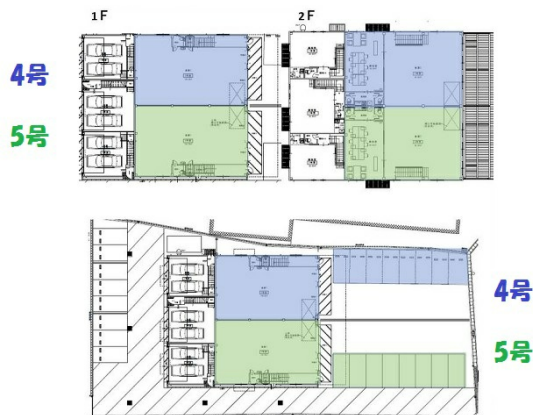

## 物件MAP

賃貸条件	
月額賃料	560,000円(税別)
坪数	86.22坪
坪単価	6,495円(税別)
共益費	賃料に含む
礼金	無し
敷金(保証金)	6ヶ月
階数	1階(4号 倉庫側)
入居可能日	即日

ビル情報	
所在地	福岡県久留米市御井旗崎5-1-18
最寄り駅	JR久大本線(ゆふ高原線) 御井駅 徒歩5分
エリア	久留米エリア
竣工	2022年9月
耐震	新耐震基準
階数	地上2階
用途	事務所/倉庫・工場
構造	S造

設備情報	
エレベーター	
空調	個別空調
OAフロア	OAフロア
基準階天井高	
光ファイバー	有り
トイレ	男女別・室内
セキュリティ	有り
駐車場	有り

オフィスパレア久留米V 1階86.22坪 福岡県久留米市御井旗崎5-1-18

久留米エリア(ビルID: 0058539)の賃貸オフィス

貸事務所・レンタルオフィス・オフィス移転ならQuickService

物件詳細はこちらから

0120-55-2620