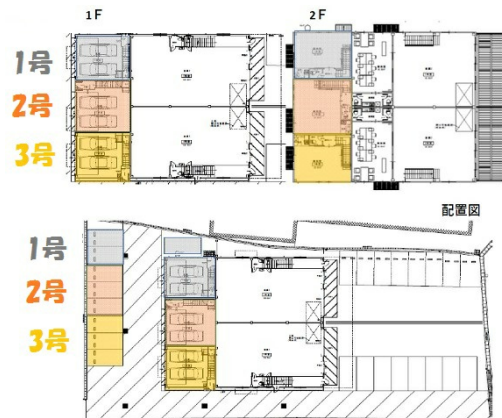

オフィスパレア久留米V 1階25.42坪

福岡県久留米市御井旗崎5-1-18

物件MAP

賃貸条件	
月額賃料	165,000円(税別)
坪数	25.42坪
坪単価	6,491円(税別)
共益費	賃料に含む
礼金	無し
敷金(保証金)	6ヶ月
階数	1階(3号 倉庫付事務所側)
入居可能日	即日

ビル情報	
所在地	福岡県久留米市御井旗崎5-1-18
最寄り駅	JR久大本線(ゆふ高原線) 御井駅 徒歩5分
エリア	久留米エリア
竣工	2022年9月
耐震	新耐震基準
階数	地上2階
用途	事務所/倉庫・工場
構造	S造

設備情報	
エレベーター	
空調	個別空調
OAフロア	OAフロア
基準階天井高	
光ファイバー	有り
トイレ	男女別・室内
セキュリティ	有り
駐車場	有り