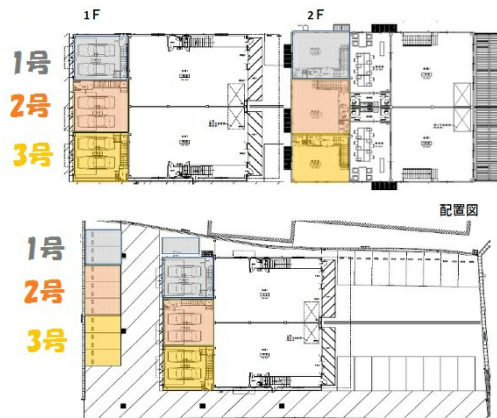

## 物件MAP

賃貸条件	
月額賃料	165,000円(税別)
坪数	25.42坪
坪単価	6,491円(税別)
共益費	賃料に含む
礼金	無し
敷金(保証金)	6ヶ月
階数	1階(3号 倉庫付事務所側)
入居可能日	即日

ビル情報	
所在地	福岡県久留米市御井旗崎5-1-18
最寄り駅	JR久大本線(ゆふ高原線) 御井駅 徒歩5分
エリア	久留米エリア
竣工	2022年9月
耐震	新耐震基準
階数	地上2階
用途	事務所/倉庫・工場
構造	S造