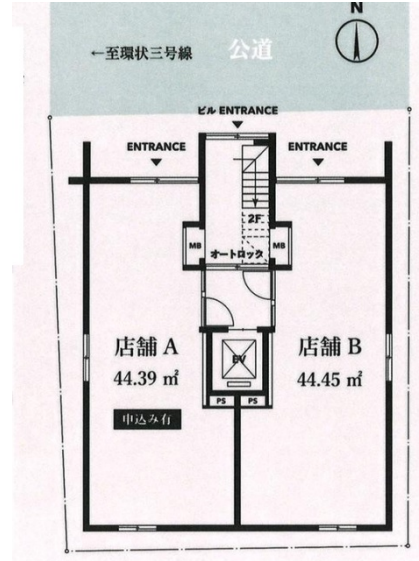

# LUXE南青山 1階13.44坪

東京都港区南青山1-21-10

## 物件MAP

賃貸条件	
月額賃料	368,000円 (税別)
坪数	13.44坪
坪単価	27,381円 (税別)
共益費	30,000円
礼金	無し
敷金 (保証金)	8ヶ月
階数	1階 (B 申込有)
入居可能日	即日

ビル情報	
所在地	東京都港区南青山1-21-10
最寄り駅	東京メトロ千代田線 乃木坂駅 徒歩3分 東京メトロ銀座線 青山一丁目駅 徒歩7分 東京メトロ日比谷線 六本木駅 徒歩10分
エリア	赤坂・青山・六本木エリア
竣工	2022年12月
耐震	新耐震基準
階数	地上4階
用途	事務所/店舗
構造	RC造

設備情報	
エレベーター	1基
空調	
OAフロア	
基準階天井高	
光ファイバー	有り
トイレ	男女共用・室内
セキュリティ	有り
駐車場	

LUXE南青山 1階13.44坪 東京都港区南青山1-21-10

赤坂・青山・六本木エリア (ビルID: 0058521) の賃貸オフィス

貸事務所・レンタルオフィス・オフィス移転ならQuickService

物件詳細はこちらから

0120-55-2620

【受付時間】平日9:30~18:30