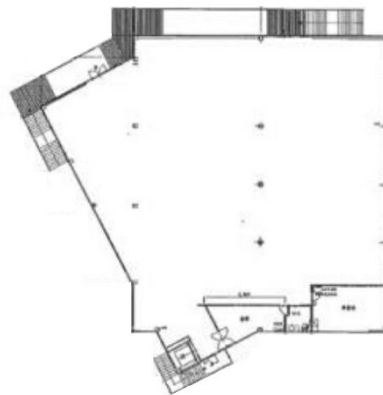

ギャゼット JR宮崎駅前 2階236.85坪

宮崎県宮崎市錦町155-3

物件MAP

賃貸条件	
月額賃料	1,300,000円 (税別)
坪数	236.85坪
坪単価	5,489円 (税別)
共益費	賃料に含む
礼金	無し
敷金 (保証金)	6ヶ月
階数	2階
入居可能日	即日

ビル情報	
所在地	宮崎県宮崎市錦町155-3
最寄り駅	JR宮崎空港線 宮崎駅 徒歩4分 JR日南線 宮崎駅 徒歩4分 JR日豊本線 宮崎駅 徒歩4分
エリア	宮崎
竣工	1997年3月
耐震	新耐震基準
階数	地上2階
用途	事務所/店舗
構造	S造

設備情報	
エレベーター	1基
空調	個別空調
OAフロア	その他
基準階天井高	
光ファイバー	有り
トイレ	男女共用・室内
セキュリティ	
駐車場	有り