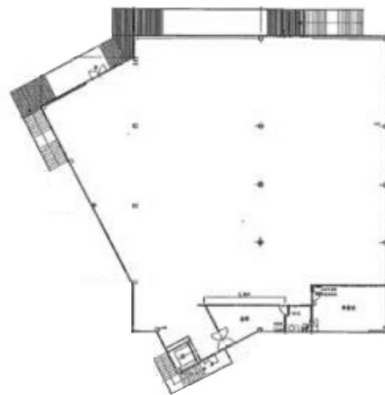

ギャゼット JR宮崎駅前 2階236.85坪

宮崎県宮崎市錦町155-3

物件MAP

| 賃貸条件 | |
|---------|----------------|
| 月額賃料 | 1,300,000円（税別） |
| 坪数 | 236.85坪 |
| 坪単価 | 5,489円（税別） |
| 共益費 | 賃料に含む |
| 礼金 | 無し |
| 敷金（保証金） | 6ヶ月 |
| 階数 | 2階 |
| 入居可能日 | 即日 |