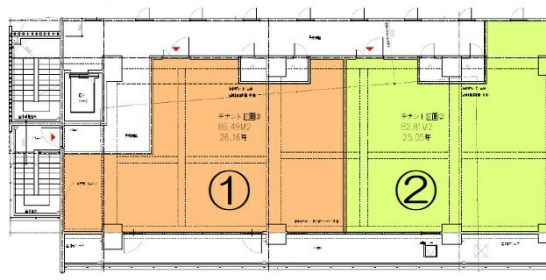

First博多駅前ビル 2階25.05坪

福岡県福岡市博多区博多駅前1-24-31

物件MAP

賃貸条件	
月額賃料	535,000円 (税別)
坪数	25.05坪
坪単価	21,357円 (税別)
共益費	30,000円
礼金	1ヶ月
敷金 (保証金)	5ヶ月
階数	2階 (②)
入居可能日	即日

ビル情報	
所在地	福岡県福岡市博多区博多駅前1-24-31
最寄り駅	JR鹿児島本線 博多駅 徒歩7分
エリア	博多駅前エリア
竣工	2023年2月
耐震	新耐震基準
階数	地上8階
用途	事務所/店舗
構造	RC造

設備情報	
エレベーター	
空調	
OAフロア	スケルトン
基準階天井高	2,700mm
光ファイバー	
トイレ	
セキュリティ	調査中
駐車場	有り