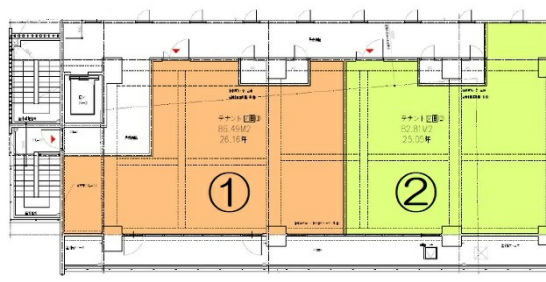

First博多駅前ビル 2階25.05坪

福岡県福岡市博多区博多駅前1-24-31

物件MAP

賃貸条件	
月額賃料	535,000円 (税別)
坪数	25.05坪
坪単価	21,357円 (税別)
共益費	30,000円
礼金	1ヶ月
敷金 (保証金)	5ヶ月
階数	2階 (②)
入居可能日	即日

ビル情報	
所在地	福岡県福岡市博多区博多駅前1-24-31
最寄り駅	JR鹿児島本線 博多駅 徒歩7分
エリア	博多駅前エリア
竣工	2023年2月
耐震	新耐震基準
階数	地上8階
用途	事務所/店舗
構造	RC造

設備情報	
エレベーター	
空調	
OAフロア	スケルトン
基準階天井高	2,700mm
光ファイバー	
トイレ	
セキュリティ	調査中
駐車場	有り

事務所移転の簡単検索サイト

First博多駅前ビル 2階25.05坪 福岡県福岡市博多区博多駅前1-24-31

博多駅前エリア (ビルID: 0058508) の賃貸オフィス

クイックサービス

貸事務所・レンタルオフィス・オフィス移転なら**QuickService**