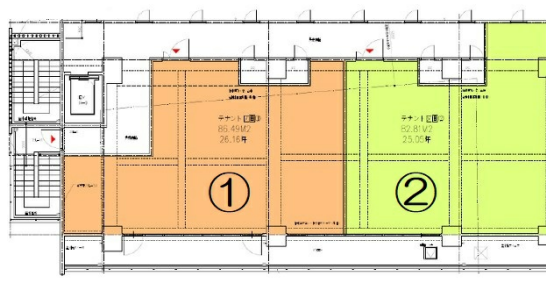

First博多駅前ビル 2階26.16坪

福岡県福岡市博多区博多駅前1-24-31

物件MAP

賃貸条件	
月額賃料	535,000円 (税別)
坪数	26.16坪
坪単価	20,451円 (税別)
共益費	30,000円
礼金	1ヶ月
敷金 (保証金)	5ヶ月
階数	2階 (①)
入居可能日	即日

ビル情報	
所在地	福岡県福岡市博多区博多駅前1-24-31
最寄り駅	JR鹿児島本線 博多駅 徒歩7分
エリア	博多駅前エリア
竣工	2023年2月
耐震	新耐震基準
階数	地上8階
用途	事務所/店舗
構造	RC造

設備情報	
エレベーター	
空調	
OAフロア	スケルトン
基準階天井高	2,700mm
光ファイバー	
トイレ	
セキュリティ	調査中
駐車場	有り