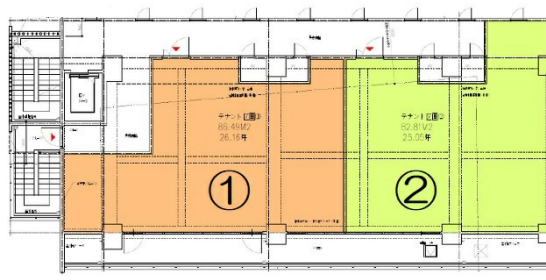

First博多駅前ビル 2階26.16坪

福岡県福岡市博多区博多駅前1-24-31

物件MAP

賃貸条件	
月額賃料	450,000円（税別）
坪数	26.16坪
坪単価	17,202円（税別）
共益費	賃料に含む
礼金	1ヶ月
敷金（保証金）	5ヶ月
階数	2階（①）
入居可能日	即日

ビル情報	
所在地	福岡県福岡市博多区博多駅前1-24-31
最寄り駅	JR鹿児島本線 博多駅 徒歩7分
エリア	博多駅前エリア
竣工	2023年2月
耐震	新耐震基準
階数	地上8階
用途	事務所/店舗
構造	RC造

設備情報	
エレベーター	
空調	
OAフロア	スケルトン
基準階天井高	2,700mm
光ファイバー	
トイレ	
セキュリティ	調査中
駐車場	有り

事務所移転の簡単検索サイト **First博多駅前ビル 2階26.16坪** 福岡県福岡市博多区博多駅前1-24-31

博多駅前エリア（ビルID：0058508）の賃貸オフィス

貸事務所・レンタルオフィス・オフィス移転なら**QuickService**