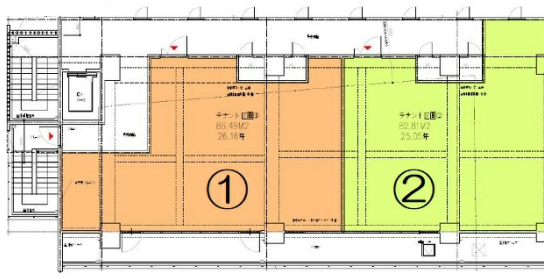

# First博多駅前ビル 2階26.16坪

福岡県福岡市博多区博多駅前1-24-31

## 物件MAP

賃貸条件	
月額賃料	535,000円 (税別)
坪数	26.16坪
坪単価	20,451円 (税別)
共益費	30,000円
礼金	1ヶ月
敷金 (保証金)	5ヶ月
階数	2階 (①)
入居可能日	即日

ビル情報	
所在地	福岡県福岡市博多区博多駅前1-24-31
最寄り駅	JR鹿児島本線 博多駅 徒歩7分
エリア	博多駅前エリア
竣工	2023年2月
耐震	新耐震基準
階数	地上8階
用途	事務所/店舗
構造	RC造

設備情報	
エレベーター	
空調	
OAフロア	スケルトン
基準階天井高	2,700mm
光ファイバー	
トイレ	
セキュリティ	調査中
駐車場	有り

事務所移転の簡単検索サイト

**First博多駅前ビル 2階26.16坪** 福岡県福岡市博多区博多駅前1-24-31

博多駅前エリア (ビルID: 0058508) の賃貸オフィス

クイックサービス

貸事務所・レンタルオフィス・オフィス移転なら**QuickService**