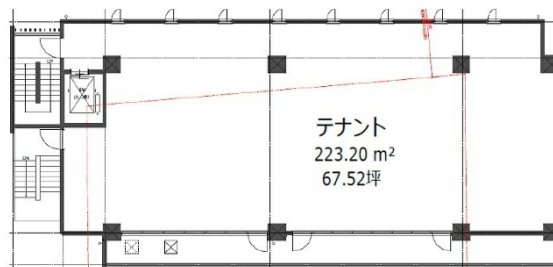

# First博多駅前ビル 2階67.51坪

福岡県福岡市博多区博多駅前1-24-31

設備情報	
エレベーター	
空調	
OAフロア	スケルトン
基準階天井高	2,700mm
光ファイバー	
トイレ	
セキュリティ	調査中
駐車場	有り