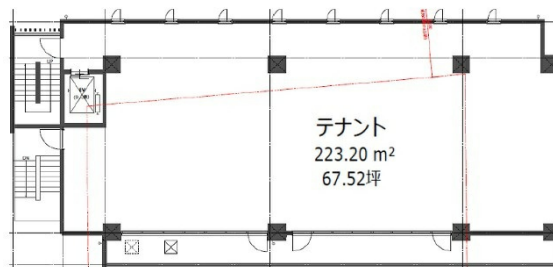

First博多駅前ビル 2階67.51坪

福岡県福岡市博多区博多駅前1-24-31

物件MAP

賃貸条件	
月額賃料	800,000円 (税別)
坪数	67.51坪
坪単価	11,850円 (税別)
共益費	30,000円
礼金	1ヶ月
敷金 (保証金)	1ヶ月
階数	2階
入居可能日	即日

ビル情報	
所在地	福岡県福岡市博多区博多駅前1-24-31
最寄り駅	JR鹿児島本線 博多駅 徒歩7分
エリア	博多駅前エリア
竣工	2023年2月
耐震	新耐震基準
階数	地上8階
用途	事務所/店舗
構造	RC造

設備情報	
エレベーター	
空調	
OAフロア	スケルトン
基準階天井高	2,700mm
光ファイバー	
トイレ	
セキュリティ	調査中
駐車場	有り