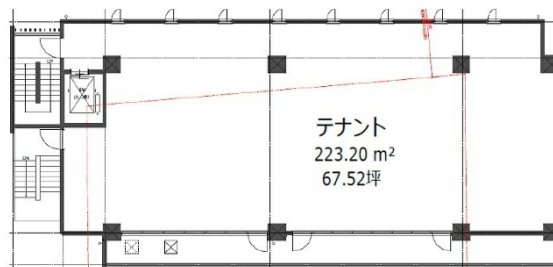

First博多駅前ビル 2階67.51坪

福岡県福岡市博多区博多駅前1-24-31

物件MAP

賃貸条件	
月額賃料	800,000円（税別）
坪数	67.51坪
坪単価	11,850円（税別）
共益費	30,000円
礼金	1ヶ月
敷金（保証金）	1ヶ月
階数	2階
入居可能日	即日

ビル情報	
所在地	福岡県福岡市博多区博多駅前1-24-31
最寄り駅	JR鹿児島本線 博多駅 徒歩7分
エリア	博多駅前エリア
竣工	2023年2月
耐震	新耐震基準
階数	地上8階
用途	事務所/店舗
構造	RC造

設備情報	
エレベーター	
空調	
OAフロア	スケルトン
基準階天井高	2,700mm
光ファイバー	
トイレ	
セキュリティ	調査中
駐車場	有り

First博多駅前ビル 2階67.51坪 福岡県福岡市博多区博多駅前1-24-31

博多駅前エリア（ビルID：0058508）の賃貸オフィス

貸事務所・レンタルオフィス・オフィス移転ならQuickService

物件詳細はこちらから

 0120-55-2620