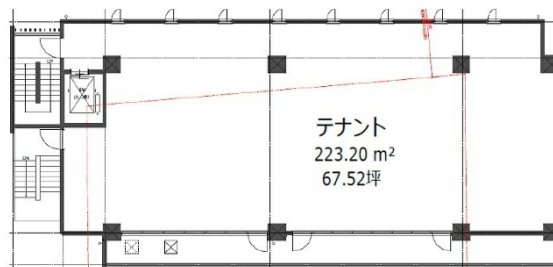

First博多駅前ビル 2階67.51坪

福岡県福岡市博多区博多駅前1-24-31

物件MAP

賃貸条件	
月額賃料	900,000円 (税別)
坪数	67.51坪
坪単価	13,331円 (税別)
共益費	60,000円
礼金	1ヶ月
敷金 (保証金)	5ヶ月
階数	2階
入居可能日	即日

ビル情報	
所在地	福岡県福岡市博多区博多駅前1-24-31
最寄り駅	JR鹿児島本線 博多駅 徒歩7分
エリア	博多駅前エリア
竣工	2023年2月
耐震	新耐震基準
階数	地上8階
用途	事務所/店舗
構造	RC造

設備情報	
エレベーター	
空調	
OAフロア	スケルトン
基準階天井高	2,700mm
光ファイバー	
トイレ	
セキュリティ	調査中
駐車場	有り

事務所移転の簡単検索サイト

Quick Service

クイックサービス

First博多駅前ビル 2階67.51坪 福岡県福岡市博多区博多駅前1-24-31

博多駅前エリア (ビルID: 0058508) の賃貸オフィス

貸事務所・レンタルオフィス・オフィス移転ならQuickService