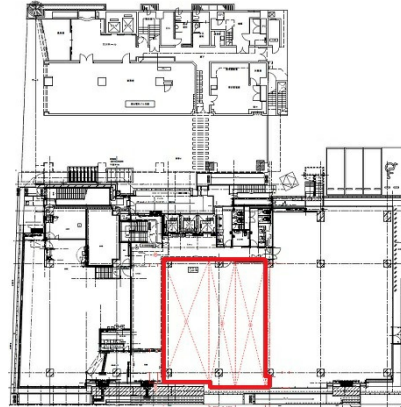

高知電気ビル 1階61.33坪

高知県高知市本町4-1-16

物件MAP

賃貸条件	
月額賃料	827,955円 (税別)
坪数	61.33坪
坪単価	13,500円 (税別)
共益費	賃料に含む
礼金	無し
敷金 (保証金)	6ヶ月
階数	1階
入居可能日	即日

ビル情報	
所在地	高知県高知市本町4-1-16
最寄り駅	土佐電鉄伊野線 県庁前駅 徒歩1分 土佐電鉄伊野線 高知城前駅 徒歩3分 土佐電鉄伊野線 グランド通駅 徒歩5分
エリア	高知
竣工	2013年3月
耐震	新耐震基準
階数	地上8階 地下1階
用途	事務所/店舗
構造	RC造

設備情報	
エレベーター	3基
空調	個別空調
OAフロア	タイルカーペット
基準階天井高	2,700mm
光ファイバー	有り
トイレ	男女別・室外
セキュリティ	有り
駐車場	有り