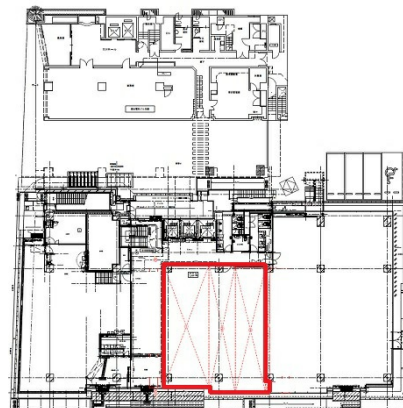

高知電気ビル 1階61.33坪

高知県高知市本町4-1-16

物件MAP

賃貸条件	
月額賃料	827,955円（税別）
坪数	61.33坪
坪単価	13,500円（税別）
共益費	賃料に含む
礼金	無し
敷金（保証金）	6ヶ月
階数	1階
入居可能日	即日
ビル情報	
所在地	高知県高知市本町4-1-16
最寄り駅	土佐電鉄伊野線 県庁前駅 徒歩1分 土佐電鉄伊野線 高知城前駅 徒歩3分 土佐電鉄伊野線 グランド通駅 徒歩5分
エリア	高知
竣工	2013年3月
耐震	新耐震基準
階数	地上8階 地下1階
用途	事務所/店舗
構造	RC造
設備情報	
エレベーター	3基
空調	個別空調
OAフロア	タイルカーペット
基準階天井高	2,700mm
光ファイバー	有り
トイレ	男女別・室外
セキュリティ	有り
駐車場	有り