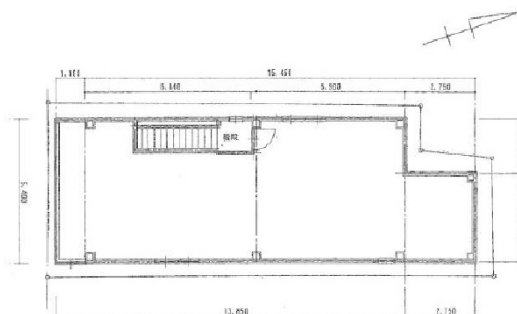

創造舎ビル 2階23.65坪

東京都足立区千住4-20-14

物件MAP

賃貸条件	
月額賃料	450,000円 (税別)
坪数	23.65坪
坪単価	19,027円 (税別)
共益費	無し
礼金	無し
敷金 (保証金)	3000000円
階数	2階 (201)
入居可能日	即日

ビル情報	
所在地	東京都足立区千住4-20-14
最寄り駅	東京メトロ千代田線 北千住駅 徒歩5分 東京メトロ日比谷線 北千住駅 徒歩5分 東武伊勢崎線 北千住駅 徒歩5分 JR常磐線 北千住駅 徒歩5分 つくばエクスプレス 北千住駅 徒歩5分
エリア	その他東京
竣工	2020年3月
耐震	新耐震基準
階数	地上2階
用途	店舗
構造	S造

設備情報	
エレベーター	
空調	無し
OAフロア	スケルトン
基準階天井高	
光ファイバー	無し
トイレ	無し
セキュリティ	無し
駐車場	無し