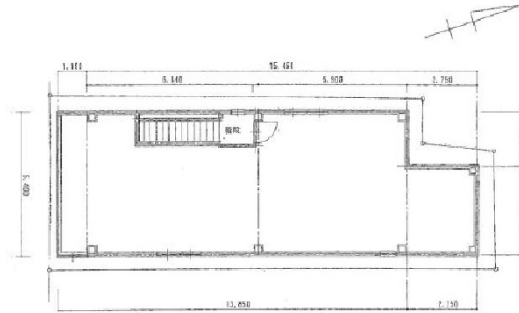

創造舎ビル 2階23.65坪

東京都足立区千住4-20-14

物件MAP

賃貸条件	
月額賃料	450,000円 (税別)
坪数	23.65坪
坪単価	19,027円 (税別)
共益費	無し
礼金	無し
敷金 (保証金)	3000000円
階数	2階 (201)
入居可能日	即日

ビル情報	
所在地	東京都足立区千住4-20-14
最寄り駅	東京メトロ千代田線 北千住駅 徒歩5分 東京メトロ日比谷線 北千住駅 徒歩5分 東武伊勢崎線 北千住駅 徒歩5分 JR常磐線 北千住駅 徒歩5分 つくばエクスプレス 北千住駅 徒歩5分
エリア	その他東京
竣工	2020年3月
耐震	新耐震基準
階数	地上2階
用途	店舗
構造	S造

設備情報	
エレベーター	
空調	無し
OAフロア	スケルトン
基準階天井高	
光ファイバー	無し
トイレ	無し
セキュリティ	無し
駐車場	無し

事務所移転の簡単検索サイト 創造舎ビル 2階23.65坪 東京都足立区千住4-20-14

その他東京 (ビルID: 0058462) の賃貸オフィス

貸事務所・レンタルオフィス・オフィス移転ならQuickService

物件詳細はこちらから

0120-55-2620