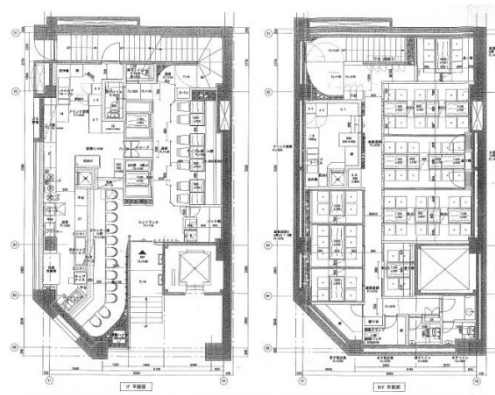

MC南柏 1階64.34坪

千葉県柏市南柏1-5-2

物件MAP

賃貸条件	
坪数	64.34坪
階数	1階 (B1+1F)
入居可能日	
ビル情報	
所在地	千葉県柏市南柏1-5-2
最寄り駅	JR常磐線 南柏駅 徒歩1分
エリア	松戸・柏エリア
竣工	1990年11月
耐震	新耐震基準
階数	地上4階 地下1階
用途	店舗
構造	S造、一部RC造
設備情報	
エレベーター	1基
空調	
OAフロア	
基準階天井高	
光ファイバー	
トイレ	男女別・室内
セキュリティ	
駐車場	