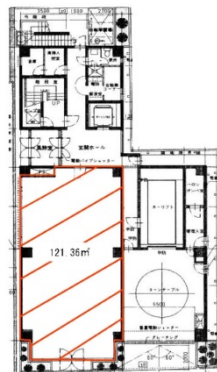

新高円寺第一生命ビルディング 1階36.71坪

東京都杉並区梅里1-13-12

物件MAP

賃貸条件	
月額賃料	相談
坪数	36.71坪
坪単価	相談
共益費	157,853円
礼金	無し
敷金（保証金）	相談
階数	1階（先行有）
入居可能日	即日

ビル情報	
所在地	東京都杉並区梅里1-13-12
最寄り駅	東京メトロ丸ノ内線 新高円寺駅 徒歩2分
エリア	その他東京
竣工	1991年3月
耐震	新耐震基準
階数	地上5階 地下1階
用途	事務所/店舗
構造	SRC造

設備情報	
エレベーター	1基
空調	個別空調
OAフロア	タイルカーペット
基準階天井高	2,800mm
光ファイバー	有り
トイレ	男女別・室外
セキュリティ	有り
駐車場	有り