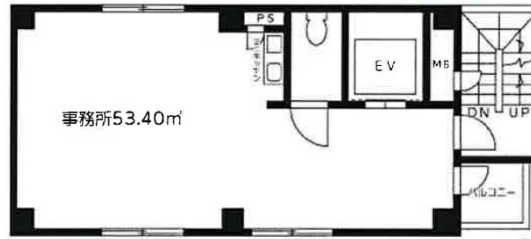

シティ森野ビル 3階16.15坪

東京都町田市森野1-33-12

物件MAP

賃貸条件	
月額賃料	235,000円 (税別)
坪数	16.15坪
坪単価	14,551円 (税別)
共益費	15,000円
礼金	1ヶ月
敷金 (保証金)	4ヶ月
階数	3階
入居可能日	即日

ビル情報	
所在地	東京都町田市森野1-33-12
最寄り駅	JR横浜線 町田駅 徒歩5分 小田急小田原線 町田駅 徒歩5分
エリア	その他東京
竣工	2017年12月
耐震	新耐震基準
階数	地上8階
用途	事務所
構造	S造

設備情報	
エレベーター	1基
空調	個別空調
OAフロア	OAフロア
基準階天井高	
光ファイバー	調査中
トイレ	男女共用・室内
セキュリティ	有り
駐車場	