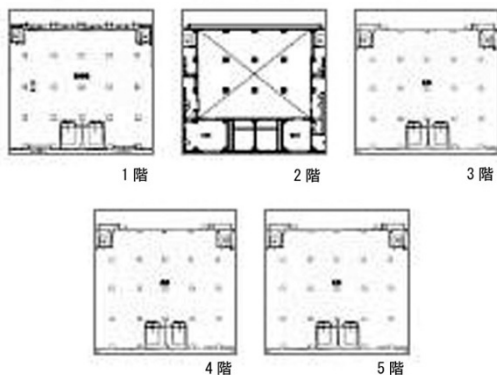

# 城南島二丁目倉庫 1階1222.41坪

東京都大田区城南島2-9-9

## 物件MAP

賃貸条件	
月額賃料	相談
坪数	1222.41坪
坪単価	相談
共益費	無し
礼金	無し
敷金（保証金）	相談
階数	1階（一棟）
入居可能日	即日

ビル情報	
所在地	東京都大田区城南島2-9-9
最寄り駅	東京モノレール 流通センター駅 徒歩45分
エリア	その他東京
竣工	1989年12月
耐震	新耐震基準
階数	地上5階
用途	倉庫・工場
構造	SRC造

設備情報	
エレベーター	4基
空調	無し
OAフロア	その他
基準階天井高	4,800mm
光ファイバー	
トイレ	男女別・室内
セキュリティ	有り
駐車場	