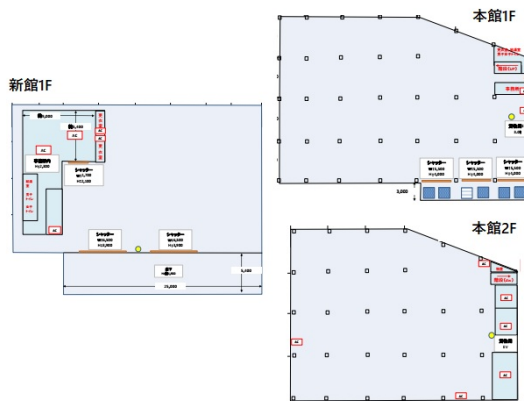

# 府中市四谷倉庫 1階1149.18坪

東京都府中市四谷6-8-1

物件MAP

賃貸条件	
月額賃料	6,435,408円 (税別)
坪数	1149.18坪
坪単価	5,600円 (税別)
共益費	114,918円
礼金	1ヶ月
敷金 (保証金)	4ヶ月
階数	1階 (本館+新館)
入居可能日	即日
ビル情報	
所在地	東京都府中市四谷6-8-1
最寄り駅	京王京王線 中河原駅 徒歩29分 JR南武線 西府駅 徒歩29分 京王京王線 聖蹟桜ヶ丘駅 徒歩36分 京王京王線 百草園駅 徒歩33分 多摩モノレール 万願寺駅 徒歩25分
エリア	その他東京
竣工	要確認
耐震	新耐震基準
階数	地上2階
用途	事務所/倉庫・工場
構造	S造
設備情報	
エレベーター	1基
空調	無し
OAフロア	その他
基準階天井高	6,900mm
光ファイバー	
トイレ	男女別・室内
セキュリティ	
駐車場	有り