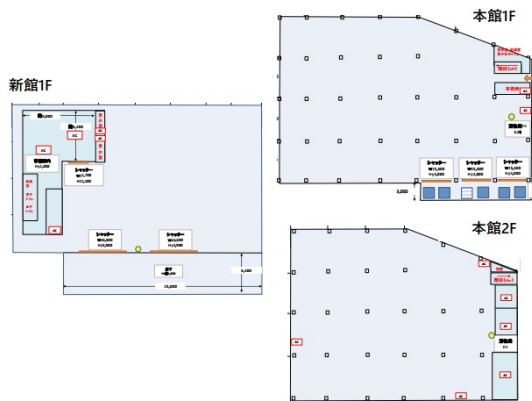

府中市四谷倉庫 1階1149.18坪

東京都府中市四谷6-8-1

物件MAP

賃貸条件	
月額賃料	6,435,408円 (税別)
坪数	1149.18坪
坪単価	5,600円 (税別)
共益費	114,918円
礼金	1ヶ月
敷金 (保証金)	4ヶ月
階数	1階 (本館+新館)
入居可能日	即日

ビル情報	
所在地	東京都府中市四谷6-8-1
最寄り駅	京王京王線 中河原駅 徒歩29分 JR南武線 西府駅 徒歩29分 京王京王線 聖蹟桜ヶ丘駅 徒歩36分 京王京王線 百草園駅 徒歩33分 多摩モノレール 万願寺駅 徒歩25分

エリア	その他東京
竣工	要確認
耐震	新耐震基準
階数	地上2階
用途	事務所/倉庫・工場
構造	S造

設備情報	
エレベーター	1基
空調	無し
OAフロア	その他
基準階天井高	6,900mm
光ファイバー	
トイレ	男女別・室内
セキュリティ	
駐車場	有り

事務所移転の簡単検索サイト

Quick Service

クイックサービス

府中市四谷倉庫 1階1149.18坪 東京都府中市四谷6-8-1

その他東京 (ビルID: 0058393) の賃貸オフィス