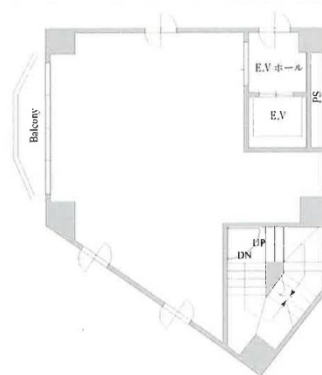

# 升本ビル 5階21坪

東京都大田区西蒲田7-6-1

物件MAP

賃貸条件	
月額賃料	294,000円 (税別)
坪数	21坪
坪単価	14,000円 (税別)
共益費	賃料に含む
礼金	1ヶ月
敷金 (保証金)	8ヶ月
階数	5階
入居可能日	即日

ビル情報	
所在地	東京都大田区西蒲田7-6-1
最寄り駅	JR京浜東北線 蒲田駅 徒歩2分 東急池上線 蓮沼駅 徒歩7分 京急空港線 京急蒲田駅 徒歩11分 東急池上線 蒲田駅 徒歩2分 東急多摩川線 蒲田駅 徒歩2分
エリア	その他東京
竣工	1980年11月
耐震	旧耐震基準
階数	地上8階
用途	店舗
構造	RC造

設備情報	
エレベーター	1基
空調	無し
OAフロア	スケルトン
基準階天井高	
光ファイバー	調査中
トイレ	無し
セキュリティ	調査中
駐車場	無し

事務所移転の簡単検索サイト

Quick Service

クイックサービス

升本ビル 5階21坪 東京都大田区西蒲田7-6-1

その他東京 (ビルID: 0058376) の賃貸オフィス

貸事務所・レンタルオフィス・オフィス移転ならQuickService

物件詳細はこちらから