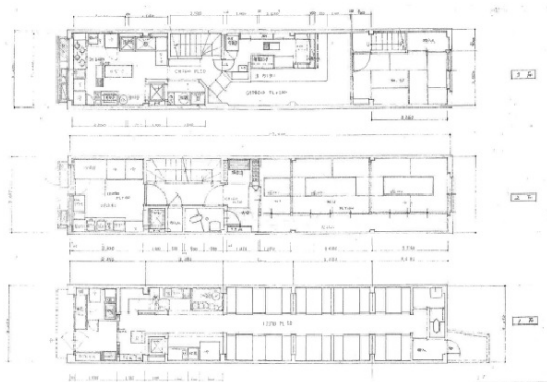

## 物件MAP

賃貸条件	
月額賃料	1,200,000円 (税別)
坪数	59.09坪
坪単価	20,308円 (税別)
共益費	賃料に含む
礼金	2ヶ月
敷金 (保証金)	8ヶ月
階数	1階 (一棟貸)
入居可能日	相談

ビル情報	
所在地	東京都足立区千住2-52
最寄り駅	JR常磐線 北千住駅 徒歩4分 つくばエクスプレス 北千住駅 徒歩4分 東京メトロ千代田線 北千住駅 徒歩4分 東京メトロ日比谷線 北千住駅 徒歩4分 東武伊勢崎線 北千住駅 徒歩4分
エリア	その他東京
竣工	1962年
耐震	旧耐震基準
階数	地上3階
用途	事務所/店舗
構造	RC造