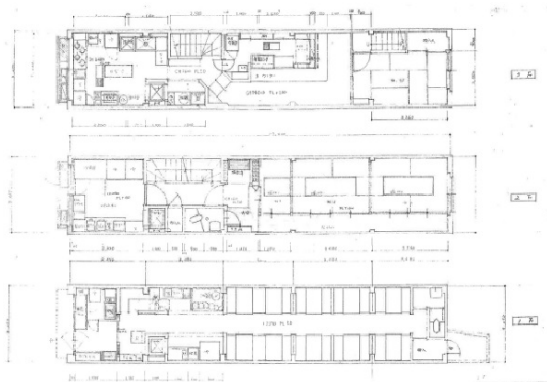

## 物件MAP

賃貸条件	
月額賃料	1,200,000円（税別）
坪数	59.09坪
坪単価	20,308円（税別）
共益費	賃料に含む
礼金	2ヶ月
敷金（保証金）	8ヶ月
階数	1階（一棟貸）
入居可能日	相談

ビル情報	
所在地	東京都足立区千住2-52
最寄り駅	JR常磐線 北千住駅 徒歩4分 つくばエクスプレス 北千住駅 徒歩4分 東京メトロ千代田線 北千住駅 徒歩4分 東京メトロ日比谷線 北千住駅 徒歩4分 東武伊勢崎線 北千住駅 徒歩4分
エリア	その他東京
竣工	1962年
耐震	旧耐震基準
階数	地上3階
用途	事務所/店舗
構造	RC造