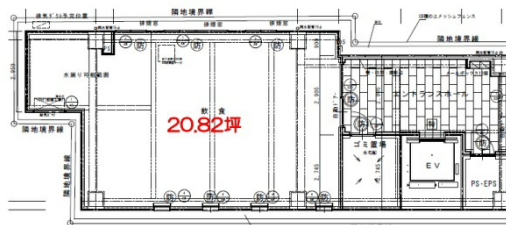

# ACN汐留ビルディング 1階20.82坪

東京都港区東新橋2-5-6

## 物件MAP

賃貸条件	
坪数	20.82坪
階数	1階
入居可能日	
ビル情報	
所在地	東京都港区東新橋2-5-6
最寄り駅	都営大江戸線 汐留駅 徒歩4分 JR山手線 新橋駅 徒歩5分 都営浅草線 大門駅 徒歩9分 都営三田線 御成門駅 徒歩10分
エリア	新橋・虎ノ門・浜松町エリア
竣工	2022年4月
耐震	新耐震基準
階数	地上10階
用途	店舗
構造	S造
設備情報	
エレベーター	1基
空調	個別空調
OAフロア	OAフロア
基準階天井高	2,550mm
光ファイバー	有り
トイレ	男女別・室内
セキュリティ	有り
駐車場	無し